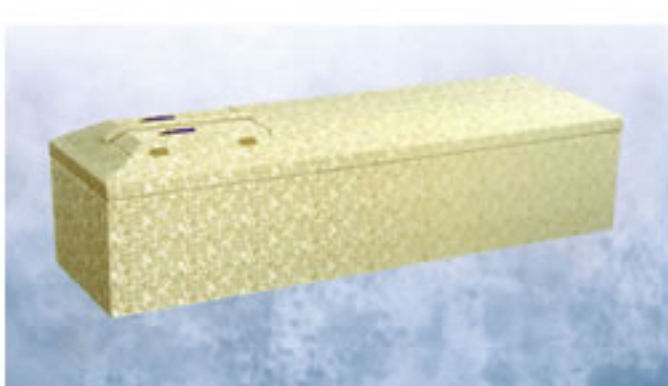

C-㉑ 平蓋布張2尺、1.5尺
価格：
2尺 ¥20,000 (税込 ¥21,600)
1尺5寸 ¥20,000 (税込 ¥21,600)
棺寸法外のみ
2尺…長さ：600mm×巾290mm
高さ：240mm
1尺5寸…長さ：450mm×巾275mm
高さ：220mm