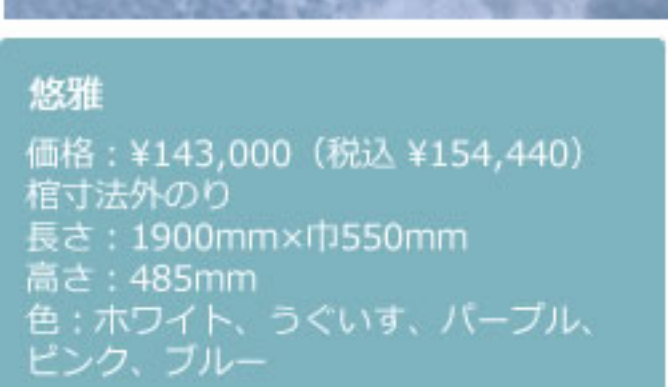

布張棺

C-①、② 草薙 (①紺、②グレー)
 特上内装布団仕上げ
 価格：¥400,000 (税込 ¥432,000)
 棺寸法外のみ
 長さ：1900mm×巾600mm
 高さ：500mm

C-③ 銀雅
 価格：¥300,000 (税込 ¥324,000)
 棺寸法外のみ
 長さ：1900mm×巾560mm
 高さ：500mm

C-④、⑤ 蓮華取手付 (④金、⑤紺)
 価格：¥270,000 (税込 ¥291,600)
 棺寸法外のみ
 長さ：1815mm×巾570mm
 高さ：490mm

C-⑥ 蓮華取手なし
 価格：¥270,000 (税込 ¥291,600)
 棺寸法外のみ
 長さ：1815mm×巾530mm
 高さ：490mm

C-⑦ 翠連
 価格：¥240,000 (税込 ¥259,200)
 棺寸法外のみ
 長さ：1820mm×巾570mm
 高さ：480mm

C-⑧ 白菊 (窓付)
 価格：¥200,000 (税込 ¥216,000)
 棺寸法外のみ
 長さ：1810mm×巾570mm
 高さ：460mm

C-⑨ 白菊
 価格：¥240,000 (税込 ¥259,200)
 棺寸法外のみ
 長さ：1820mm×巾570mm
 高さ：450mm

C-⑩、⑪ NEW白光 (⑩金、⑪紺)
 価格：¥140,000 (税込 ¥151,200)
 棺寸法外のみ
 長さ：1810mm×巾530mm
 高さ：470mm

C-⑫、⑬ NKV-H 1 (⑫白色、⑬紺)
 価格：¥140,000 (税込 ¥151,200)
 棺寸法外のみ
 長さ：1832mm×巾551mm
 高さ：415mm

C-⑭ エンバー紫雲
 価格：¥450,000 (税込 ¥486,000)
 棺寸法外のみ
 長さ：1900mm×巾560mm
 高さ：485mm

C-⑮ ゆり (カプセル)
 価格：¥270,000 (税込 ¥291,600)
 棺寸法外のみ
 長さ：1860mm×巾530mm
 高さ：455mm

C-⑯ エンバー白光
 価格：¥270,000 (税込 ¥291,600)
 棺寸法外のみ
 長さ：1860mm×巾530mm
 高さ：455mm ※注文生産