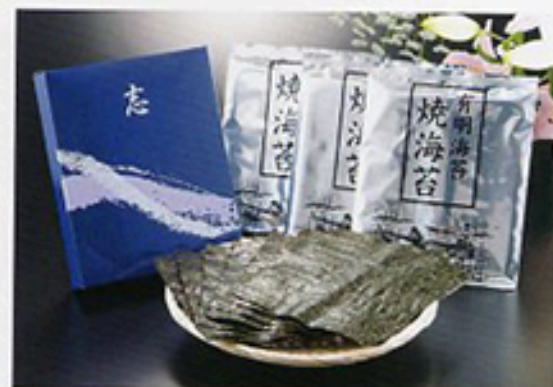

No.505 本体価格 500円+税
 内容/宇野千代 ハンドタオル:1枚入(250×310mm) 綿100%
 箱寸/190×120×15mm ※色柄のご指定はできません。

本体価格 400円~500円+税

有明海産焼海苔詰合せ1袋入

■NA-E 本体価格 500円+税

内容/有明海産焼海苔:全型7枚×1袋
箱寸/250×205×30mm

ポロホース タオルチーフ1枚入

■L-535 本体価格 400円+税

内容/ポロホース タオルチーフ:1枚入(250×250mm) 綿100%
箱寸/190×120×15mm ※色柄のご指定はできません。

本体価格 1,500円~2,000円+税

有明海産焼海苔詰合せ3袋入 有明海産焼海苔詰合せ1袋入

■NA-AE 本体価格 1,500円+税 ■NA-BO 本体価格 2,000円+税

内容/有明海産焼海苔:全型7枚×3袋 箱寸/250×205×40mm
内容/有明海産焼海苔:全型7枚×4袋 箱寸/250×205×40mm