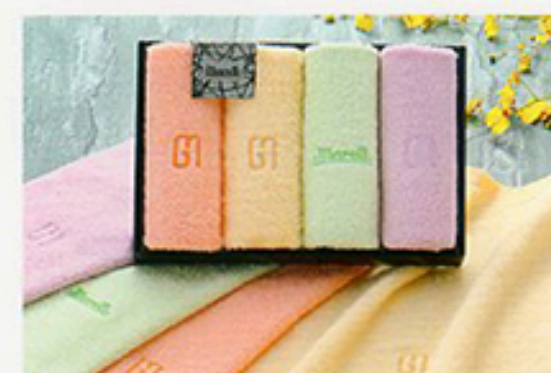

内容/有明海産焼海苔:全型7枚×2袋
箱寸/250×205×30mm

ネスカフェ コーヒー&紅茶&シュガー&クッキーセット

■NH-AOA 本体価格 1,000円+税

内容/紅茶ティーバッグ:2g×2袋×3、スティックシュガー:5g×10本、
抹茶クッキー:30g、ネスカフェ エクセラ:2g×4本、ネスレ プライト:2.5g×4本
箱寸/200×315×25mm

エル オム タオルチーフ2枚入

■E-SY 本体価格 1,000円+税

内容/エル オム タオルチーフ:2枚入(250×250mm) 綿100%
箱寸/215×140×30mm ※色柄のご指定はできません。

あきたこまち&大森屋 焼のり詰合せ

■BE-H 本体価格 800円+税

内容/煎茶大森屋あきたこまち:280g(煎茶×約2合分)、大森屋 焼のり:8切8枚×1袋
箱寸/210×130×35mm 箱/20個

マレリー無撚糸ウォッシュタオル4枚入セット

■MR-CW4 本体価格 800円+税

内容/ウォッシュタオル:4枚入(340×340mm) 綿100%
箱寸/160×240×35mm ※色柄のご指定はできません。

ロベルタ フェイスタオル1枚入

■No.608 本体価格 800円+税

内容/ロベルタ フェイスタオル:1枚入(340×260mm) 綿100%
箱寸/210×125×35mm ※色柄のご指定はできません。

リプトン紅茶セット

■ML-HS 本体価格 800円+税

内容/リプトン イエローラベル:2g×5袋、トール スティックシュガー:3g×15本、
紅茶ティーバッグ:2g×5袋
箱寸/175×195×32mm